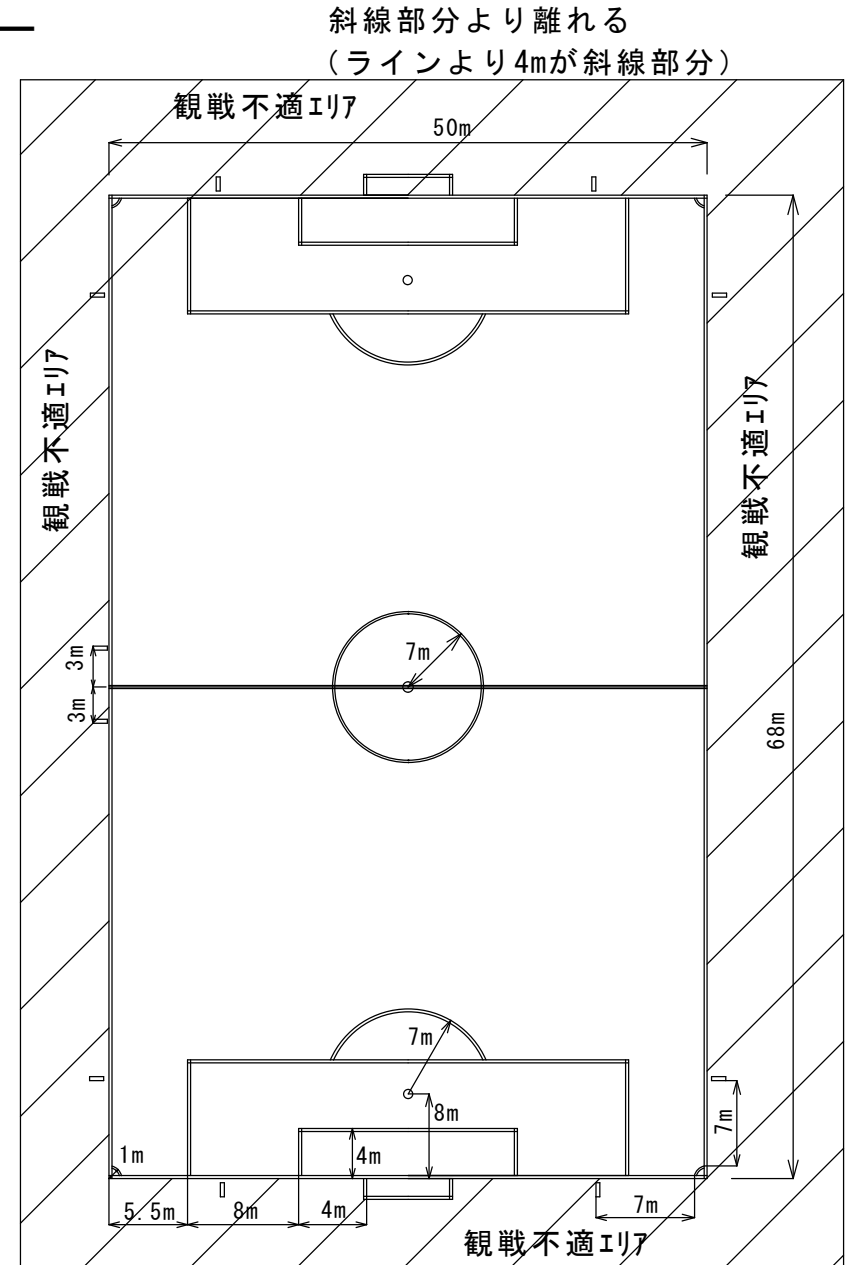

富樫サッカースポーツ少年団の試合観戦マナー

試合会場は選手達の聖地である。

- 公式試合（まめ田G）については右の図に従う事。
- 少年人工芝・交流広場Gについては
  ヘンス等にもたれ掛かっての応援は避ける事。
- フィールドコート付近での「傘」「カマ三脚」等の
  持込が禁じられています。
  (観戦エリアは例外であるが、主催の判断にもよる)
- 喫煙は所定の場所で行う事。
- 観戦時の服装は派手な服装は避ける、靴については
  ヒール・スリッパ等は好ましくない。(運動靴又は雨天長靴)
- 審判及び相手チームの罵倒・抗議は絶対しない！！
- 本部テント前を通過する時は、挨拶・会釈を心がける。
- 本部テント前の観戦は絶対しない。
- ゲーム中の応援は選手に指示は絶対しないで下さい。
  (指導者・選手の判断の妨げになります。)
- 自団テント内で、指導者と選手のミーティング中は、雑談はしない。
- オフサイドでの得点（得点ではない）で歓声を上げないように。
  (サッカールールも勉強して応援するようにしましょう。)

以上ご協力をお願い致します。

選手達は、試合を経験し日々成長して行きます
選手の良きサポーターとして、父母の皆さんは、良いプレー
あきらめない！プレーを見てあげて下さい。

富樫SSSは、選手！指導者！父母！のどれが欠けても
成り立ちません！選手達の為に三身一体で頑張りましょう。

観戦エリア   ゴール後ろは絶対ダメ！   観戦エリア

審判判定の邪魔になる為